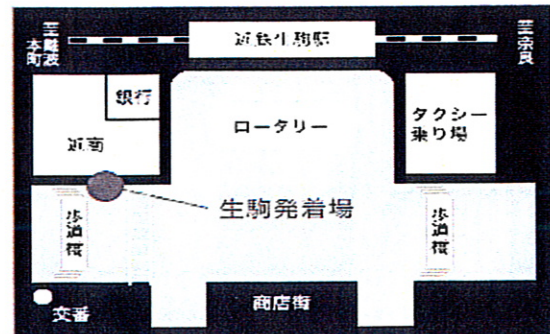

スポーツヒルズ大阪 シャトルバス発着時刻表

* 赤字は土日祝のみの運行となります。

	野崎発～ヒルス	生駒発～ヒルス	ヒルス発～野崎	ヒルス発～生駒
7:00	20			
8:00		00		
9:00	00	30	45	
10:00	00	30	45	10
11:00	00	30	45	10
12:00	00	30	45	10
13:00	00	30	45	10
14:00	00	30	45	10
15:00	00	30	45	10
16:00	00	30		10
17:00	30		15	40
18:00		00	45	
19:00	00	30	45	10
20:00	00	30	45	10
21:00	00	30	45	10
22:00	00	30		10

尚、19時以降の便をご利用のお客様は、お手数ですが
30分前までにフロントまでご連絡ください。

スポーツヒルズ大阪
072-869-0171