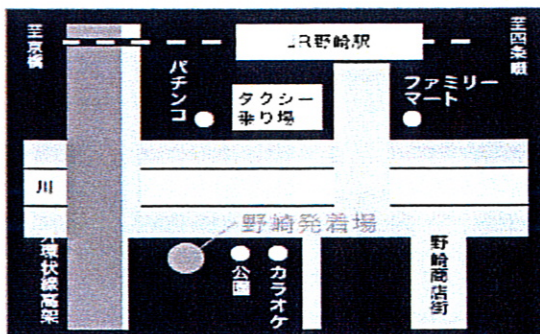

スポーツヒルズ大阪 シャトルバス発着時刻表

* 赤字は土日祝のみの運行となります。

	野崎発～ヒルス	生駒発～ヒルス	ヒルス発～野崎	ヒルス発～生駒
7:00	20			
8:00		00		
9:00	00	30	45	
10:00	00	30	45	10
11:00	00	30	45	10
12:00	00	30	45	10
13:00	00	30	45	10
14:00	00	30	45	10
15:00	00	30	45	10
16:00	00	30		10
17:00	30		15	40
18:00		00	45	
19:00	00	30	45	10
20:00	00	30	45	10
21:00	00	30	45	10
22:00	00	30		10

尚、19時以降の便をご利用のお客様は、お手数ですが
30分前までにフロントまでご連絡ください。

スポーツヒルズ大阪
072-869-0171