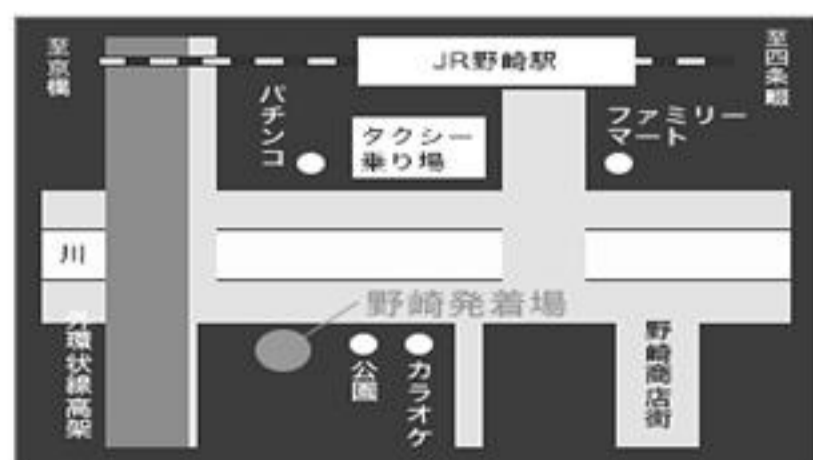

スポーツヒルズ大阪 シャトルバス発着時刻表

ヒルス発→生駒行き【定期便】は**阪奈CC**経由です。2016年1月現在

	ヒルス～野崎	野崎発	ヒルス～生駒	生駒発	ヒルス～阪奈
7:00		20	32		
8:00				00	
9:00		00	17	40	57
10:00	02	20	37		
11:00	32	50		00	
12:00	52		07	30	
13:00		10	27	50	
14:00	22	40	57		07
15:00	42			20	
16:00		00	17	40	
17:00	17	35	52		
18:00	37	55		15	
19:00			* 12	* 30	
20:00	* 17	* 30	* 42		
21:00	* 17	* 30	* 42	* 00	
22:00	* 17	* 30		* 00	

*** 印の便をご利用のお客様は、お手数ですが
30分前までにフロントまでご連絡ください。**

スポーツヒルズ大阪

072-869-0171